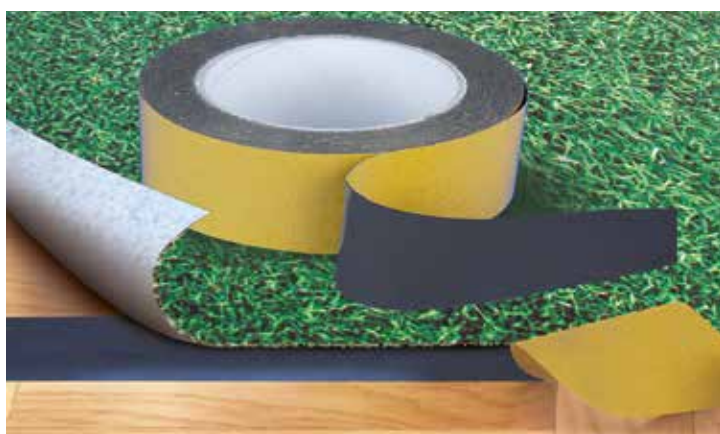

	Largeur	Hauteur		
605C013	20 cm	30 cm	L'unité	11,90 €

AGRAFEUSE MURALE

Plastique

Résistantes et faciles d'utilisation, ces agrafeuses permettent de fixer vos calicots, cache-palettes, etc.

Modèle *plastique*

106C070	Agrafeuse	L'unité	9,60 €
106C072	5000 agrafes 10 mm	La boîte	5,90 €

DOUBLE FACE MOQUETTE CARTACK®

Adhésif 1 face

Adhésif moquette double-face polyéthylène, d'une épaisseur de 0,18 mm. Possède sur une face un adhésif de forte adhérence (avec protecteur) et sur l'autre un adhésif facilement enlevable tout en ayant une bonne résistance.