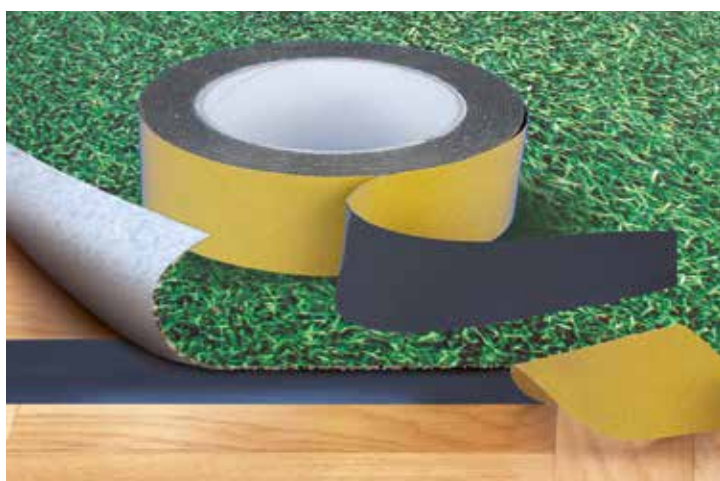

Guirlande de 10 m et 29 fanions - Foot

	Largeur	Hauteur		
605C013	20 cm	30 cm	L'unité	10,90 €

COUPE DU MONDE FÉMININE 2019

AGRAFEUSE MURALE

Plastique

Résistantes et faciles d'utilisation, ces agrafeuses permettent de fixer vos calicots, cache-palettes, etc.

Modèle *plastique*

106C070	Agrafeuse	L'unité	9,40 €
106C072	5000 agrafes 10 mm	La boîte	5,80 €

DOUBLE FACE MOQUETTE CARTACK®

Adhésif 1 face

Adhésif moquette double-face polyéthylène, d'une épaisseur de 0,18 mm. Possède sur une face un adhésif de forte adhérence (avec protecteur) et sur l'autre un adhésif facilement enlevable tout en ayant une bonne résistance.

ENLEVABLE

En rouleau - Adhésif *non permanent*

	Largeur	Longueur		
301C363	50 mm	25 m	Le rouleau	6,60 €

TOILE GAFFER

Adhésif 1 face

Toile enduite adhésivée sur une face. Se déchire à la main.

En rouleau de 50 mm x 50 m